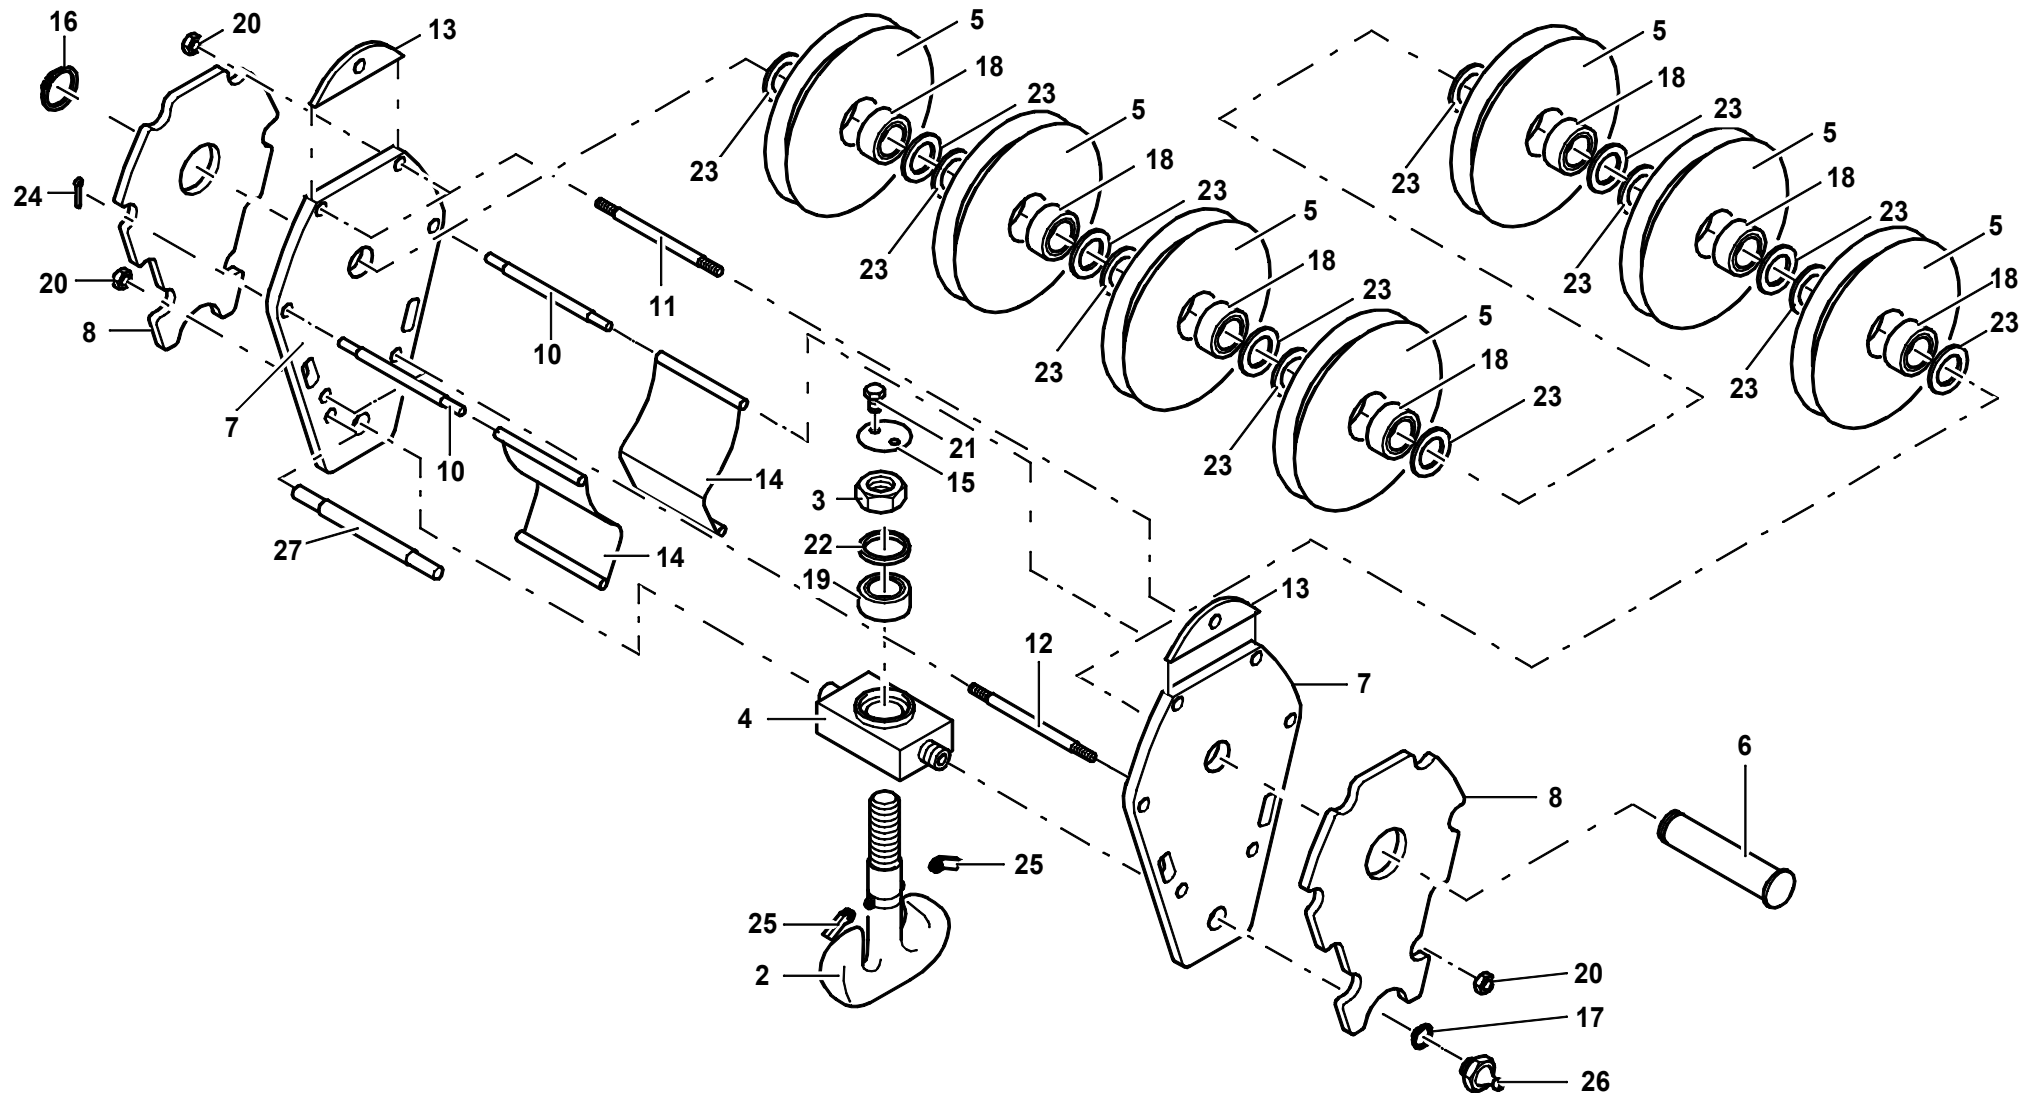

GROVE

HAKENFLASCHE 160 T
HOOK BLOCK 160 T

(EUROBLOCK)
(EUROBLOCK)

BILDТАФЕЛ
PICTORIAL DISPLAY

GMK 7450
BE 705
G 525

08.01

3006723-ETL A

1/2

GROVE	HAKENFLASCHE 160 T	(DE HAAN)	BILDTADEL PICTORIAL DISPLAY		GMK 7450 BE 705 G 525
	HOOK BLOCK 160 T	(DE HAAN)	08.01	3006723-ETL A	